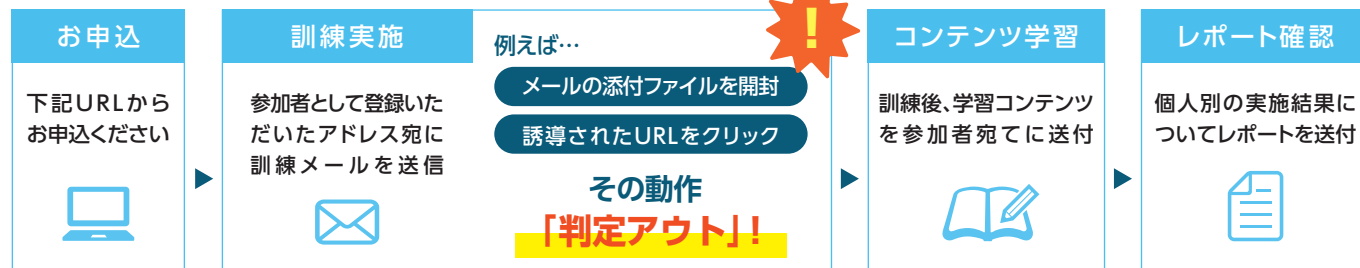

「eラーニング」「標的型攻撃メール訓練」を無料でご提供

ユーザ協会 会員特典サービスとして 2026年度も好評受付中!

インターネット学習

eラーニング

時間と場所に制約されずスマートフォンやタブレット等の端末でも受講できます。新入社員向け基礎講座から話題の生成AIまで、多彩な講座をご用意しています。

01
POINT

6カテゴリ60講座の学習コンテンツ
New! 2026年度から16講座が加わりました!

02
POINT

各講座の学習時間は15~30分程度
個々の習熟度に合わせて進められます

03
POINT

協会会員は毎月20名まで学習期間中
何度でも受講できます

eラーニング講座の階層別ポジショニング 2026年度講座

新入社員	若手・中堅	職場リーダー	管理者層
社会人としての基礎教育 ビジネススキル 7講座 ビジネスマインド 5講座 ビジネスマナー 3講座	中核社員に必要な実践知識 New! ビジネスで“成果を出す”方法 6講座		
DX入門			
DXビギンズ 4講座 / ゼロから学ぶAI入門 2講座			
生成AI			
1から始める“ChatGPT” 8講座 / New! 1からのGemini 4講座 / New! 生成AIのビジネスにおける活用 6講座			
ICT推進担当者に必要な基礎知識			
RPAによる生産性向上 3講座 / WEB集客入門 3講座			
情報セキュリティ・ハラスメント防止			
情報セキュリティ 4講座 / ハラスメント 5講座			

お申込み先

<https://www.jtua.or.jp/private/benefit/e-learning/form/>

標的型攻撃メール予防訓練

メールの標的は“自分ではなく他の「誰か」”と思いませんか!?
ますます巧妙化する攻撃の手法。“標的型攻撃メール”を訓練としてぜひ体験してください!

巧妙化する標的型攻撃メールを
実践形式で体験できます!

お申込み先

<https://www.jtua.or.jp/private/benefit/targeted-attack/form/>

申込期間・実施期間等詳細は、奈良支部HPからご確認ください。

※奈良支部 年会費は 3,000円のみ。毎月オンラインで開催するICTセミナーへの参加も無料。ぜひご活用ください!