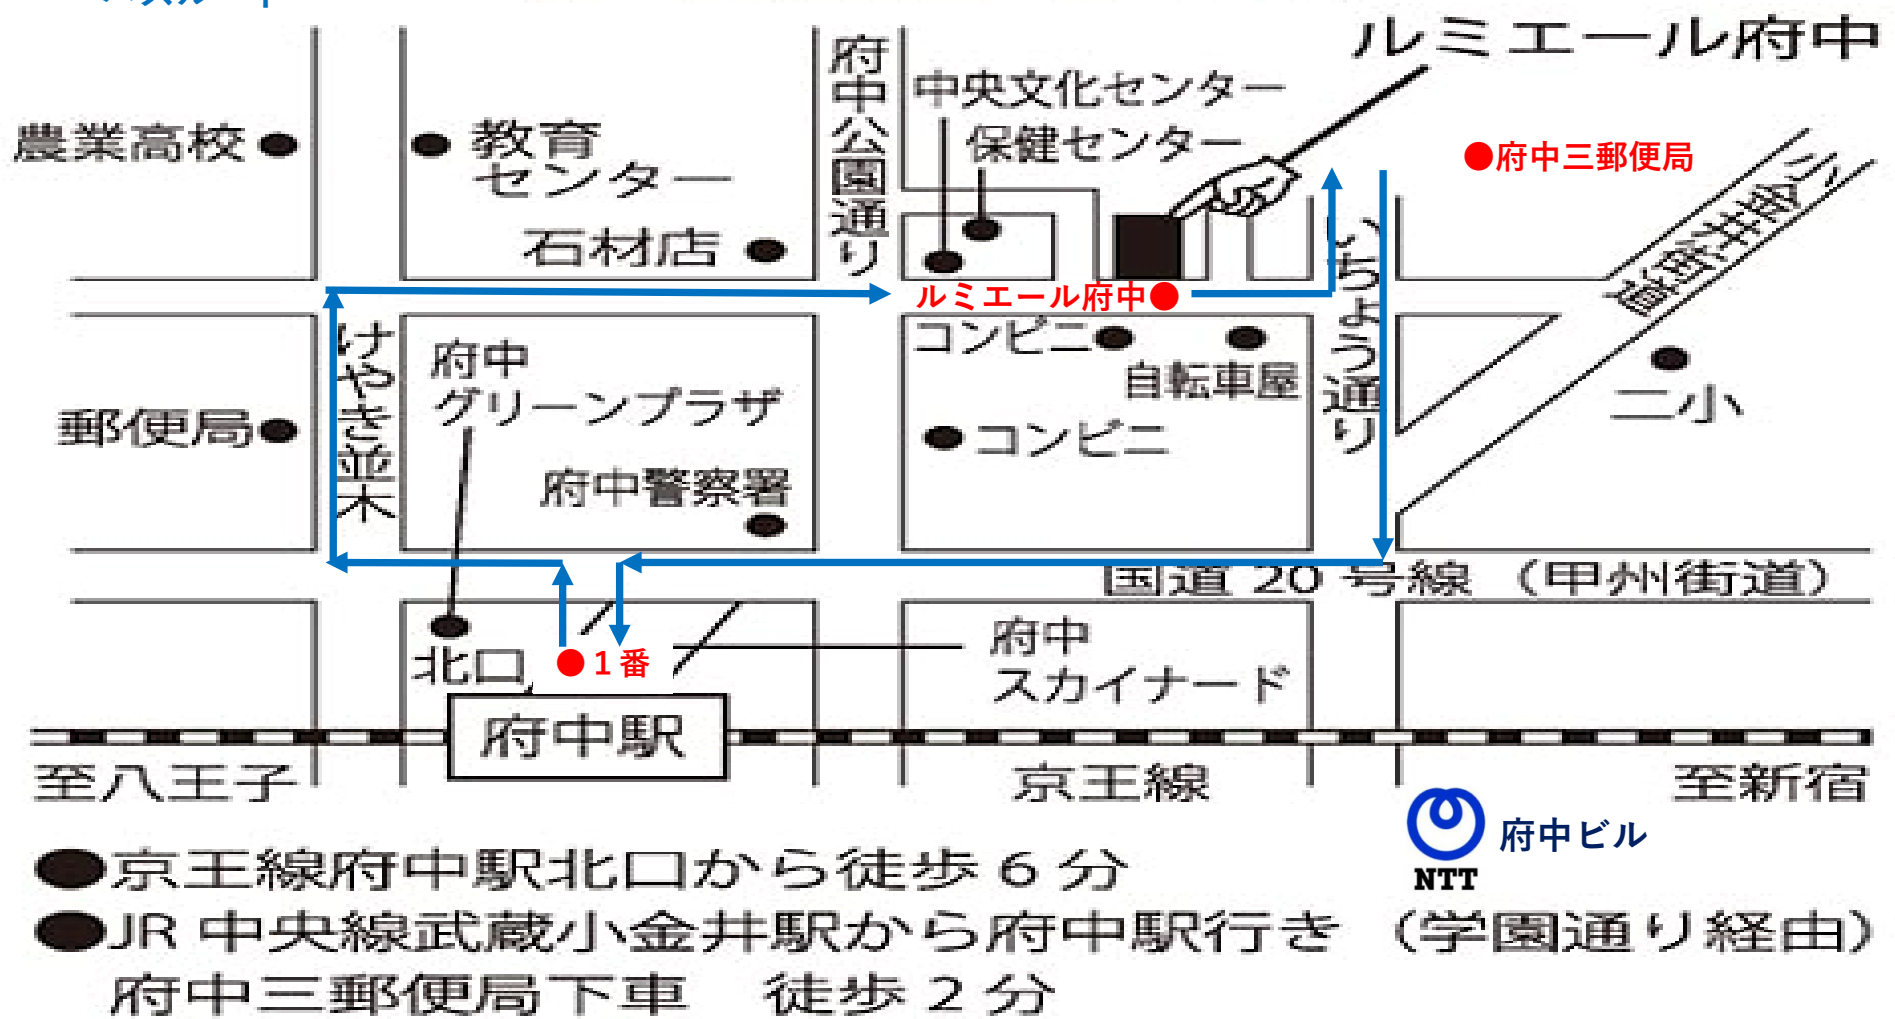

ルミエール府中

<凡例>

- バス停
- バスルート

府中市府中町 2-24

【バスのご案内】・・・●ルミエール府中前にバスが止まります。 [詳細こちら](#)

★府中駅（1番のりば）から武蔵小金井駅行きに乗車し、ルミエール府中前にて下車。

・同じ1番のりばから本数が少ないですが、国分寺駅行きもルミエール府中前に止まります。

※なお、3番のりばの国分寺駅行きはルミエール府中前を通りません。（ルートが違います）

武蔵小金井駅から府中駅行きへ乗車した場合は、**府中三郵便局**下車にて下車(ルートが違います)

ルミエール府中 1階 案内